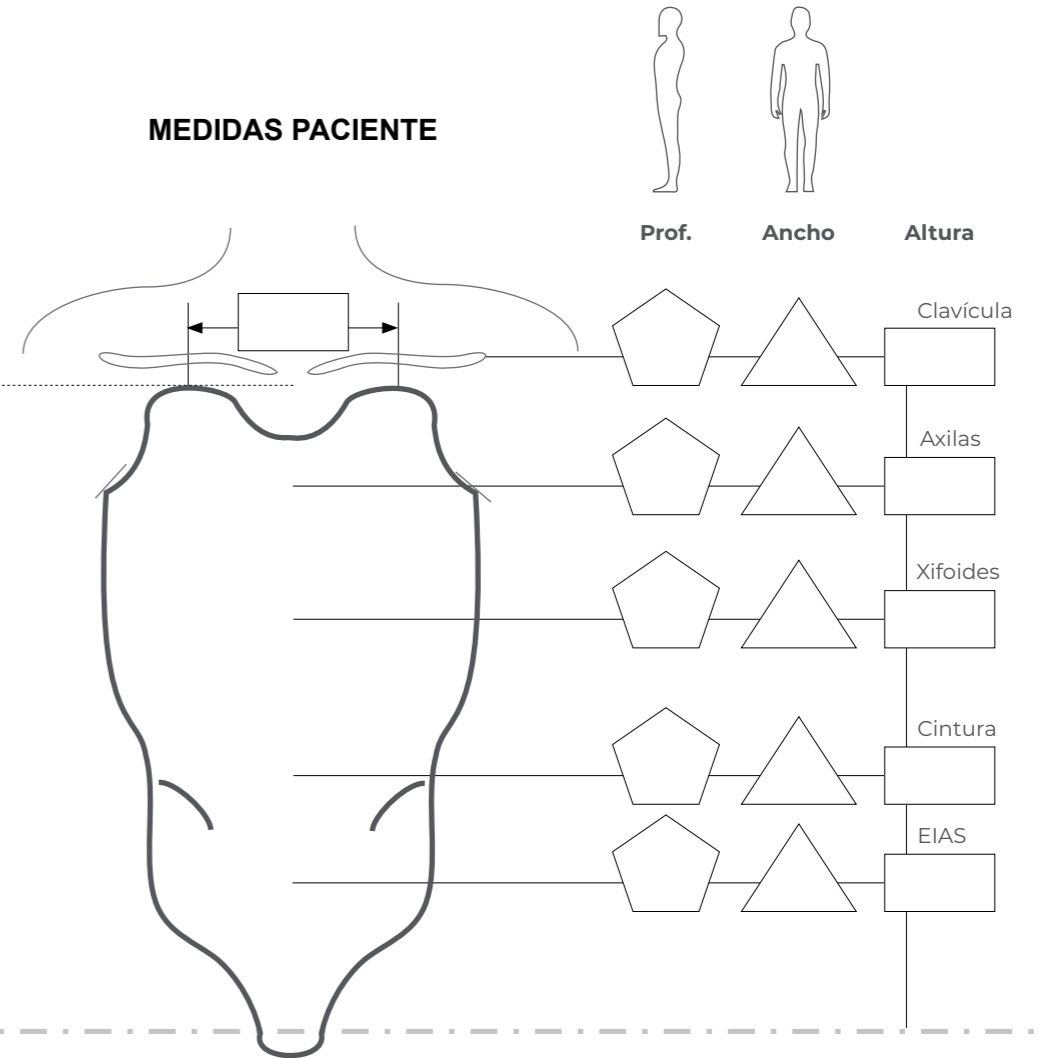

TOMA DE MEDIDAS

Altura
 Profundidad
 Ancho
 Circunferencia

 ¡TOME LAS MEDIDAS (cm) CON EL PACIENTE CON ROPA Y CALZADO

Observaciones

 ¡TOME LAS MEDIDAS (CM) DESDE EL PUNTO NIVEL 0!

NIVEL 0

MEDIDAS CORSÉ

MEDIDAS PACIENTE

CONFIGURACIÓN DEL CORSÉ

FUNDA INTERNA

Verde

Azul

Negro

Rojo

Rosa

Gris