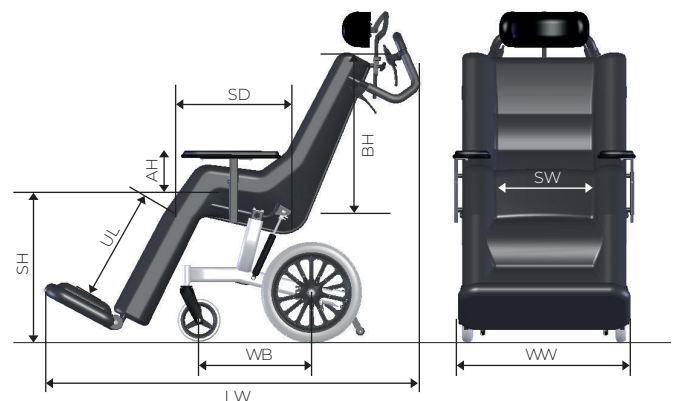

CUMULIX **KELVIN** classic

Asiento	S48
Reposapiernas	Reposapiernas Classic
Funda	Ninguna
Reposabrazos	Regulables en altura
Reposacabezas	Ninguno
PVP (sin IVA)	3.150 €

Especificaciones

Abr.	Puntos de medición	Especificaciones
SW	Ancho del asiento	S=34-40 M=40-46 L=46-52 cm
SD	Profundidad del asiento*	48 cm
SH	Altura del asiento	60 cm
BH	Altura del respaldo	60 cm
AH	Altura del reposabrazos	17 - 26 cm
LL	Longitud de la parte inferior de la pierna	35 - 50 cm
	Ajuste del ángulo del asiento**	10 - 40° (rango ajustable)
	Ajuste del ángulo del respaldo	85 - 140° (rango ajustable)
WB	Base de las ruedas	46 cm
WW	Anchura de la silla de ruedas	70 cm
LW	Longitud total de la silla de ruedas	145 cm
	Peso total modelo básico	39 kg
	Peso máximo del usuario	125 kg
	Cumple con las normas EN	12182, EN 12183
No utilice esta silla de ruedas para transportar a una persona en los autobuses-taxi.		

* El tamaño mínimo se mide en el cojín del asiento. Permite ajustar individualmente la anchura y la profundidad del asiento añadiendo más o menos relleno a los cojines Kelvin.

** Medido bajo carga.

Cumulix Kelvin Classic

MODELO

Cumulix Kelvin Classic

2.680 €

Equipado con asiento Kelvin Classic, reposabrazos anchos regulables en altura, neumáticos semisólidos de 7" delante, neumáticos semisólidos de 16" detrás, ajuste de inclinación (rango de ángulo del asiento bajo carga 10°-40°), barra de empuje ergonómica, sistema de freno de tambor, control de freno por acompañante con posición de estacionamiento, escalones integrados, soportes antivuelco¹, chasis amarillo + tapicería negra.

Sencillo y ligero ajuste del ángulo del asiento

Permite la personalización según las necesidades del usuario de las partes a rellenar del respaldo, rodillas y ajustes del ángulo del tobillo

Ruedas de 16" (y óptimo punto de equilibrio seleccionado) requieren muy poco empuje en el interior y al aire libre