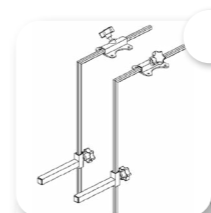

CHASIS HISSÉO

TALLA

- T1** Límite de peso 15 kg
Límite de altura 1 m

COLOR DE CHASIS

Azul

Azul marino

Lila

Verde
manzana

Rojo

Burdeos

Negro

COLOR DE CARCASA

Amarillo

Rojo

Negro

ACCESORIOS

Soporte de
mesaKit soporte y
mesaTubos
reposapiésTubos
reposapiés art.Base
deslizante