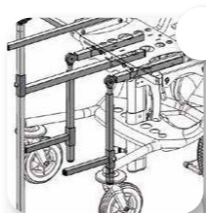

ACCESORIOS

Tubos de
respapiés