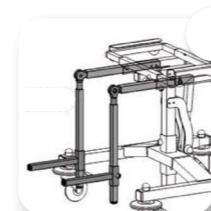

CHASIS BRIO ECO

TALLA

- TI Límite de peso 60 kg
Límite de altura 1,60 m

COLOR DE CHASIS

Azul

Azul marino

Lila

Verde
manzana

Rojo

Burdeos

Negro

ACCESORIOS

Soporte de
mesaKit soporte y
mesa

Reposapiés

Empuñadura
con hidráulico