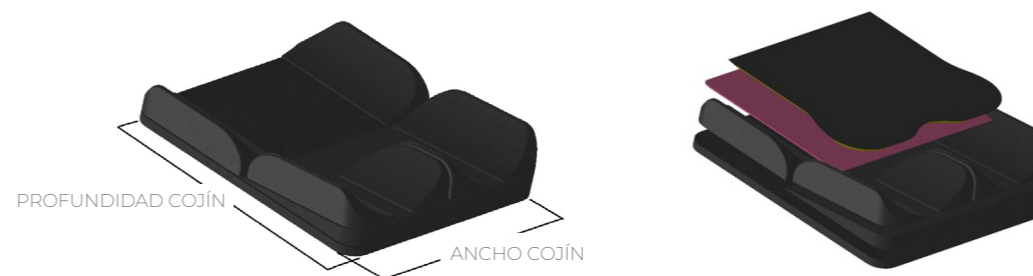

COJÍN PEEZY

MEDIDAS DEL COJÍN

- Cojín postural con base plana
- Extremadamente modular para acomodar deformidades posturales severas
- Acolchado con memoria y funda transpirable, antideslizante y bielástica

	Ancho de cojín	Profundidad máxima		
P1	26 cm	30 cm	850,00 €	S211-V001
P2	30 cm	34 cm	850,00 €	S211-V002
P3	30 cm	40 cm	850,00 €	S211-V003
P4	34 cm	44 cm	850,00 €	S211-V004
P5	36 cm	44 cm	850,00 €	S211-V005
P6	38 cm	48 cm	850,00 €	S211-V006
P7	42 cm	44 cm	850,00 €	S211-V007
P8	42 cm	52 cm	850,00 €	S211-V008
P9	44 cm	50 cm	850,00 €	S211-V009
P10	48 cm	52 cm	850,00 €	S211-V010
Funda adicional impermeable			93,30 €	S211-V011

COJÍN PEEZY LIGHT

MEDIDAS DEL COJÍN

- Cojín postural con base plana
- Extremadamente modular para acomodar y corregir deformidades posturales moderadas
- Acolchado con memoria y funda transpirable, antideslizante y bielástica