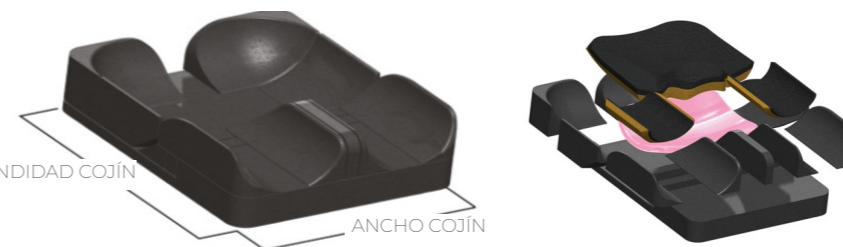

COJÍN PEEZY

MEDIDAS DEL COJÍN

- Cojín postural con base plana
- Extremadamente modular para acomodar deformidades posturales severas
- Acolchado con memoria y funda transpirable, antideslizante y bielástica

	Ancho de cojín	Profundidad máxima		
P1	26 cm	30 cm	850,00 €	S211-V001
P2	30 cm	34 cm	850,00 €	S211-V002
P3	30 cm	40 cm	850,00 €	S211-V003
P4	34 cm	44 cm	850,00 €	S211-V004
P5	36 cm	44 cm	850,00 €	S211-V005
P6	38 cm	48 cm	850,00 €	S211-V006
P7	42 cm	44 cm	850,00 €	S211-V007
P8	42 cm	52 cm	850,00 €	S211-V008
P9	44 cm	50 cm	850,00 €	S211-V009
P10	48 cm	52 cm	850,00 €	S211-V010
Funda adicional impermeable			93,30 €	S211-V011

COJÍN PEEZY LIGHT

MEDIDAS DEL COJÍN

- Cojín postural con base plana
- Extremadamente modular para acomodar y corregir deformidades posturales moderadas
- Acolchado con memoria y funda transpirable, antideslizante y bielástica

	Ancho de cojín	Profundidad máxima		
P1	26 cm	30 cm	515,00 €	S212-V001
P2	30 cm	34 cm	515,00 €	S212-V002
P3	30 cm	40 cm	515,00 €	S212-V003
P4	34 cm	44 cm	515,00 €	S212-V004
P5	36 cm	44 cm	515,00 €	S212-V005
P6	38 cm	48 cm	515,00 €	S212-V006
P7	42 cm	44 cm	515,00 €	S212-V007
P8	42 cm	52 cm	515,00 €	S212-V008
P9	44 cm	50 cm	515,00 €	S212-V009
P10	48 cm	52 cm	515,00 €	S212-V010
Funda adicional impermeable			98,30 €	S212-V011