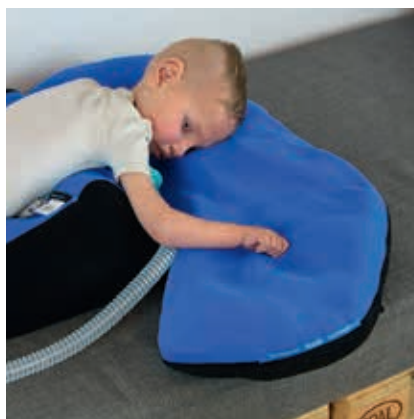

Banana

Cojín con **forma de media luna** moldeable mediante sistema al vacío para estabilización de las extremidades superiores.

Funciones

Estabilizar extremidades superiores.

Permite

- Dar soporte a la mano y antebrazo.
- Aliviar presiones extremidades superiores.
- Readaptar la forma tantas veces como sea necesario.

Cuadro de medidas

Nombre	Tipo	Estándar ID	Velcro ID	Dimensiones [cm]			
				A	B	C	D

Banana							
	S		2990737/V	50	25		
	M		2990738/V	55	35		
	L		2990739/V	80	35		

Accesorios

Incluido

- Bomba manual

Adicional