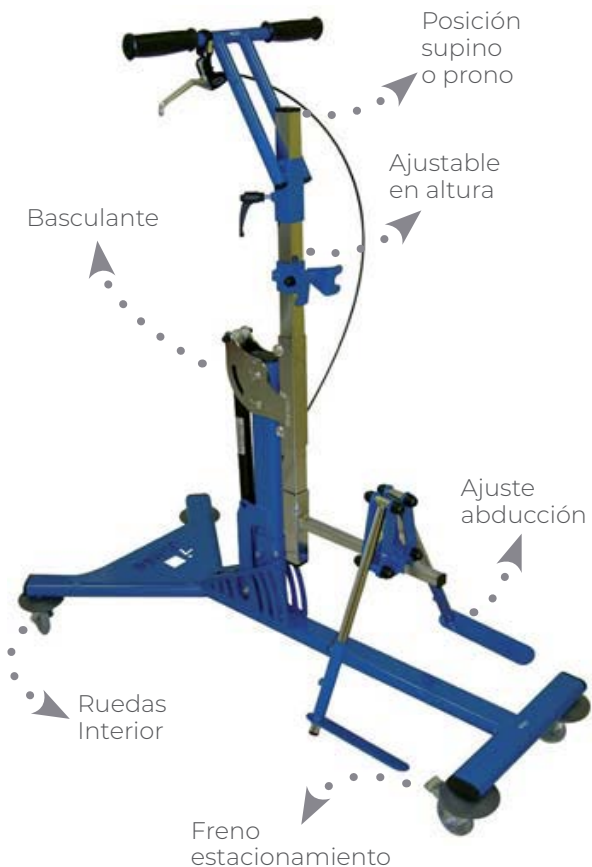

## CHASIS JUMBO CADET

Chasis de interior diseñado para albergar bipedestadores a medida. Sólido y estable que ofrece máxima seguridad.

### ACCESORIOS

Soporte mesa

Kit Soporte y mesa

Soporte mesa trasera

Kit Soporte y mesa trasera

### MEDIDAS (en mm)

A. Longitud	1.100
B. Altura total	1.200
C. Anchura delantera	395
D. Anchura trasera	565
E. Ángulo de abducción	de 0° a 180°

## CHASIS JUMBO JUNIOR

Chasis de interior diseñado para albergar bipedestadores a medida. Sólido y estable que ofrece máxima seguridad.