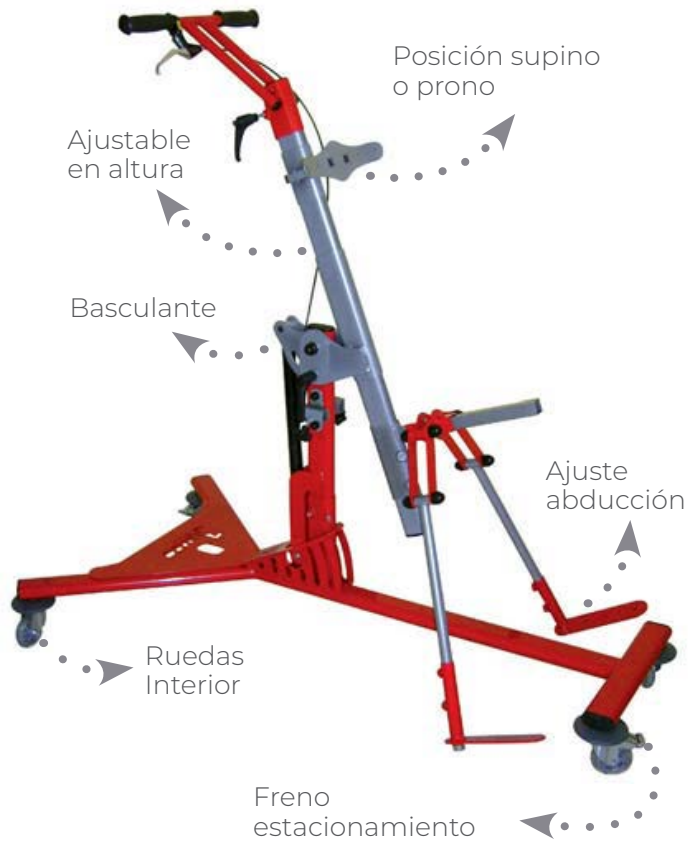

## CHASIS JUMBO CADET

Chasis de interior diseñado para albergar bipedestadores a medida. Sólido y estable que ofrece máxima seguridad.

### MEDIDAS (en mm)

A. Longitud	1.100
B. Altura total	1.200
C. Anchura delantera	395
D. Anchura trasera	565
E. Ángulo de abducción	de 0° a 180°

## CHASIS JUMBO JUNIOR

Chasis de interior diseñado para albergar bipedestadores a medida. Sólido y estable que ofrece máxima seguridad.