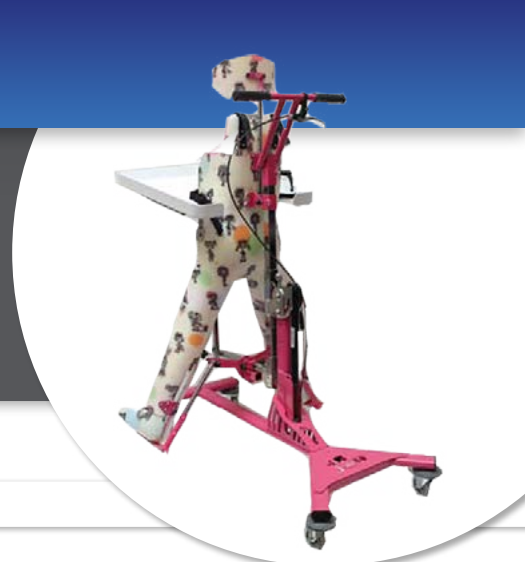

## CHASIS JUMBO CADET

Chasis de interior diseñado para albergar bipedestadores a medida. Sólido y estable que ofrece máxima seguridad.