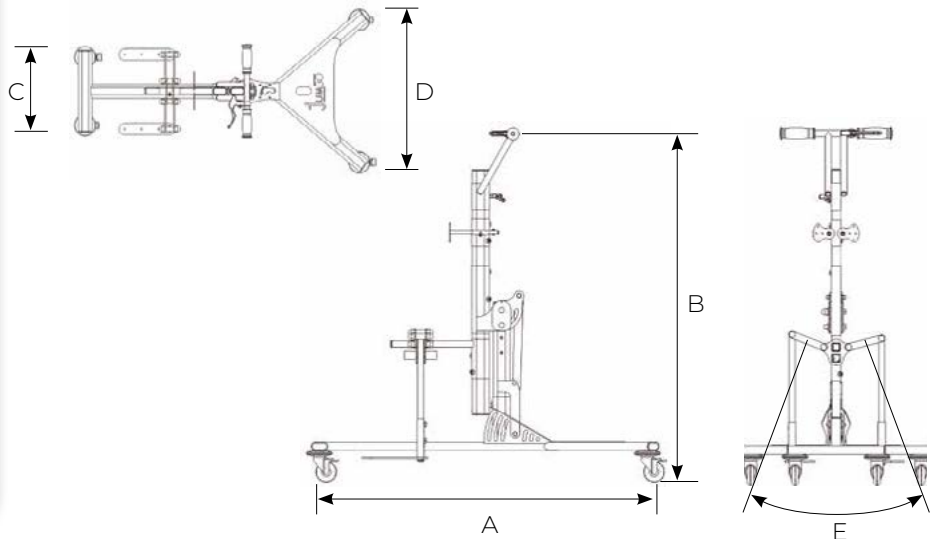

### MEDIDAS (en mm)

A. Longitud	1.100
B. Altura total	1.200
C. Anchura delantera	395
D. Anchura trasera	565
E. Ángulo de abducción	de 0° a 180°

### MEDIDAS (en mm)

A. Longitud	1.300
B. Altura total	1.270
C. Anchura delantera	395
D. Anchura trasera	715
E. Ángulo de abducción	de 0° a 180°

### MEDIDAS (en mm)

A. Longitud	1.650
B. Altura total	1.500
C. Anchura delantera	395
D. Anchura trasera	785
E. Ángulo de abducción	de 0° a 180°