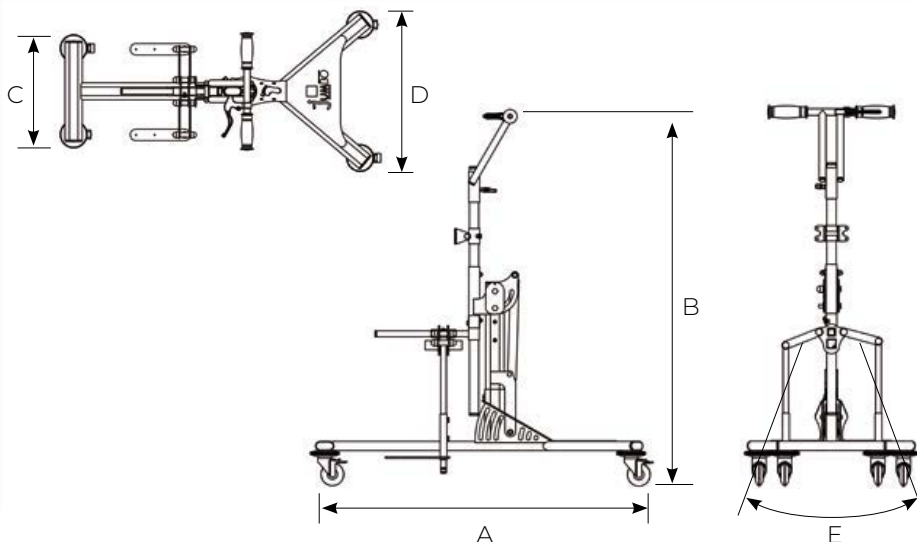

### MEDIDAS (en mm)

A. Longitud	1.100
B. Altura total	1.200
C. Anchura delantera	395
D. Anchura trasera	565
E. Ángulo de abducción	de 0° a 180°

### MEDIDAS (en mm)

A. Longitud	1.300
B. Altura total	1.270
C. Anchura delantera	395
D. Anchura trasera	715
E. Ángulo de abducción	de 0° a 180°

### MEDIDAS (en mm)

A. Longitud	1.650
B. Altura total	1.500
C. Anchura delantera	395
D. Anchura trasera	785
E. Ángulo de abducción	de 0° a 180°