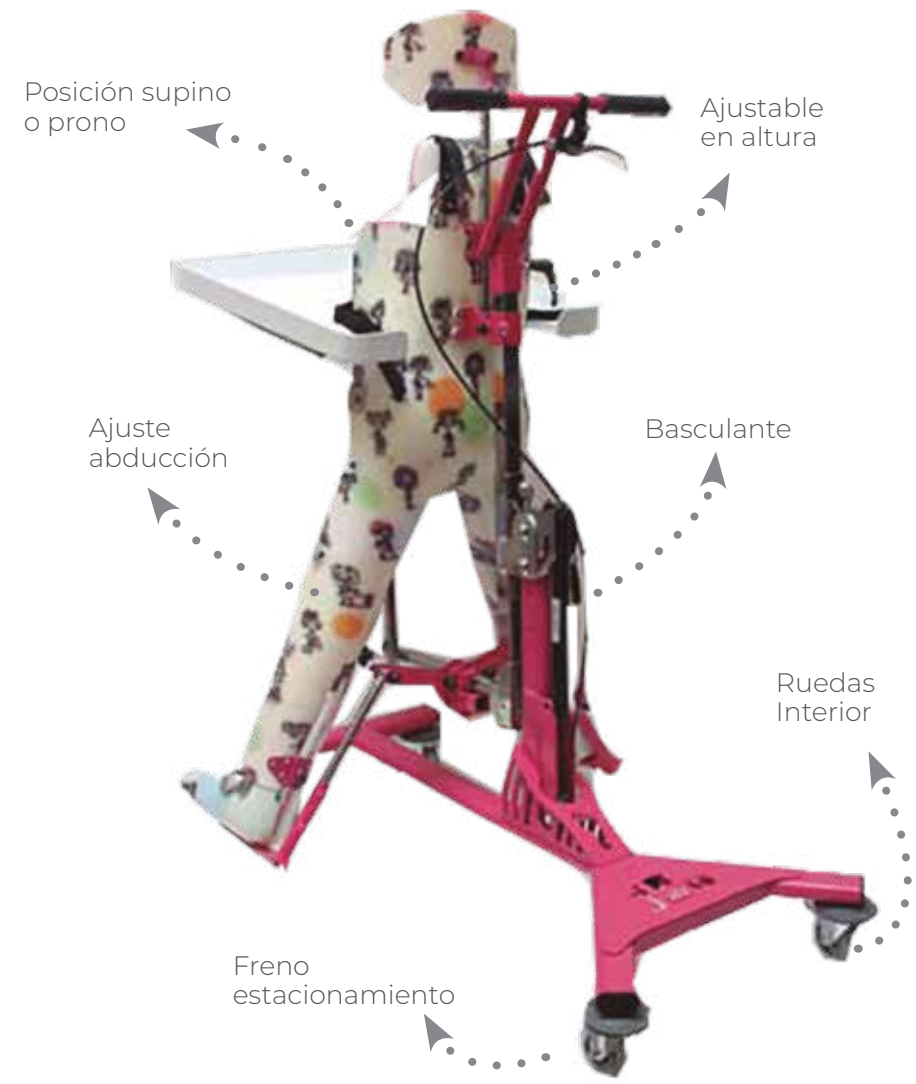

Nombre/Nº Pedido:

« VOLVER A ELECCIÓN DE CHASIS

CHASIS JUMBO CADET

TALLA

T1 Límite de peso 40 kg
Límite de altura 1,40 m

COLOR DE CHASIS

ACCESORIOS

Nombre/Nº Pedido:

« VOLVER A ELECCIÓN DE CHASIS

CHASIS JUMBO JUNIOR

TALLA

T1 Límite de peso 60 kg
Límite de altura 1,60 m

COLOR DE CHASIS

ACCESORIOS

« VOLVER A ELECCIÓN DE CHASIS

CHASIS JUMBO SENIOR

Nombre/Nº Pedido:

TALLA

- T1** Límite de peso 100 kg
Límite de altura 1,80 m

COLOR DE CHASIS

Negro

ACCESORIOS

Soporte mesa

Kit Soporte
y mesa

Soporte mesa
trasera

Kit Soporte
y mesa trasera