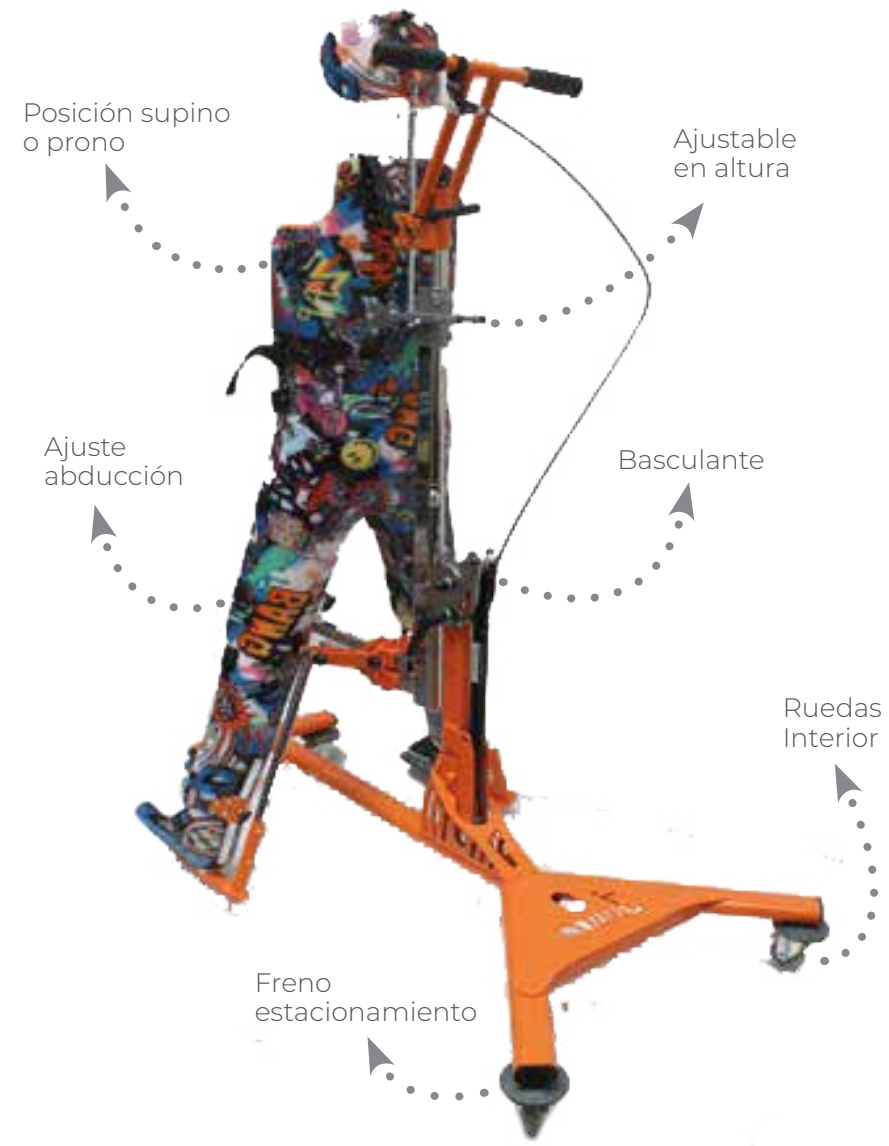

Nombre/Nº Pedido:

« VOLVER A ELECCIÓN DE CHASIS

CHASIS JUMBO CADET

TALLA

T1 Límite de peso 40 kg
Límite de altura 1,40 m

COLOR DE CHASIS

ACCESORIOS

Nombre/Nº Pedido:

« VOLVER A ELECCIÓN DE CHASIS

CHASIS JUMBO JUNIOR

TALLA

T1 Límite de peso 60 kg
Límite de altura 1,60 m

COLOR DE CHASIS

ACCESORIOS

« VOLVER A ELECCIÓN DE CHASIS

CHASIS JUMBO SENIOR

Nombre/Nº Pedido:

TALLA

- T1** Límite de peso 100 kg
Límite de altura 1,80 m

COLOR DE CHASIS

Negro

ACCESORIOS

Soporte mesa

Kit Soporte
y mesa