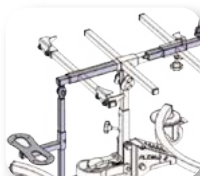

SEDESTACIÓN

CHASIS ECHO

Chasis de interior diseñado especialmente para albergar asientos posturales a medida. Desmontable. Muy estable.

TALLA

T1 Límite de peso 20 kg
Límite de altura 1,20 m

COLORES DE CHASIS

COLORES DEL PROTECTOR PLÁSTICO

ACCESORIOS

Soporte de mesa

Kit soporte y mesa

Reposapiés

Soporte de mesa y reposapiés

Kit soporte con mesa y reposapiés

Empuñadura

MEDIDAS

A. Angulación de asiento	de 0° a 30°
B. Altura	de 440 mm a 540 mm
C. Ancho de asiento	de 150 mm a 400 mm
D. Ancho total	660 mm
E. Anclaje de mesa/ reposapiés	∅ 25 mm - grosor 2 mm
F. Grosor de la bandeja	de 10 mm a 20 mm