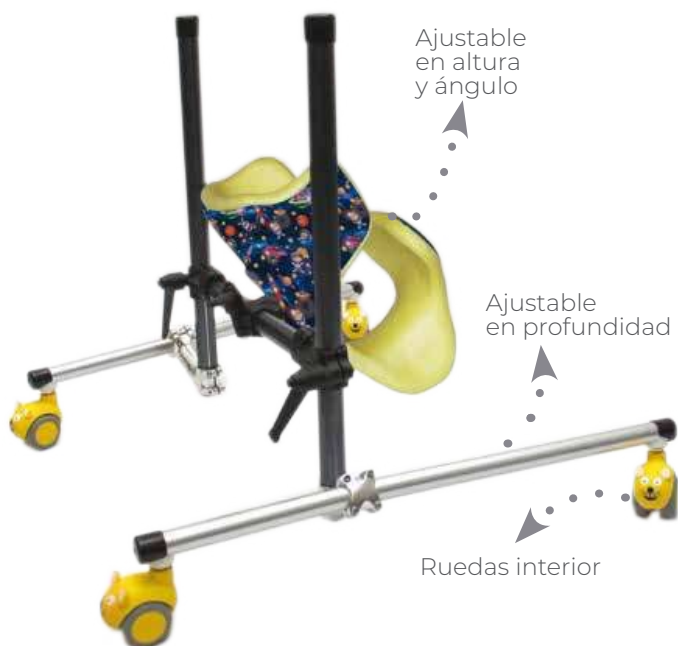

ORQUIDEA

Gateador compuesto por chasis regulable en altura e inclinación y corsé hecho a medida con sujeción anterior y apoyo lateral. Indicado para aquellos niños que en su atención precoz precisen el desarrollo del gateo y la práctica de sus primeros pasos de bipedestación. La ligereza del chasis permite al niño empezar a explorar su entorno, a la vez que estimulamos su marcha mediante el juego de forma segura.

TALLA (distancia periné-suelo)

- T1** Hasta 30 cm
Límite de peso 10 kg
Límite de altura 0,9 m
- T2** 30 - 40 cm
Límite de peso 20 kg
Límite de altura 1,20 m
- T3** 40 - 50 cm
Límite de peso 30 kg
Límite de altura 1,40 m

COLOR INTERNO

COLOR DE CHASIS

TERMOPLÁSTICOS

+ de 20 modelos de transfer a elegir

MEDIDAS (en mm)

	TALLA 1	TALLA 2	TALLA 3
A. Anchura	380	420	470
B. Altura máxima	540	540	690
C. Longitud	630	730	860