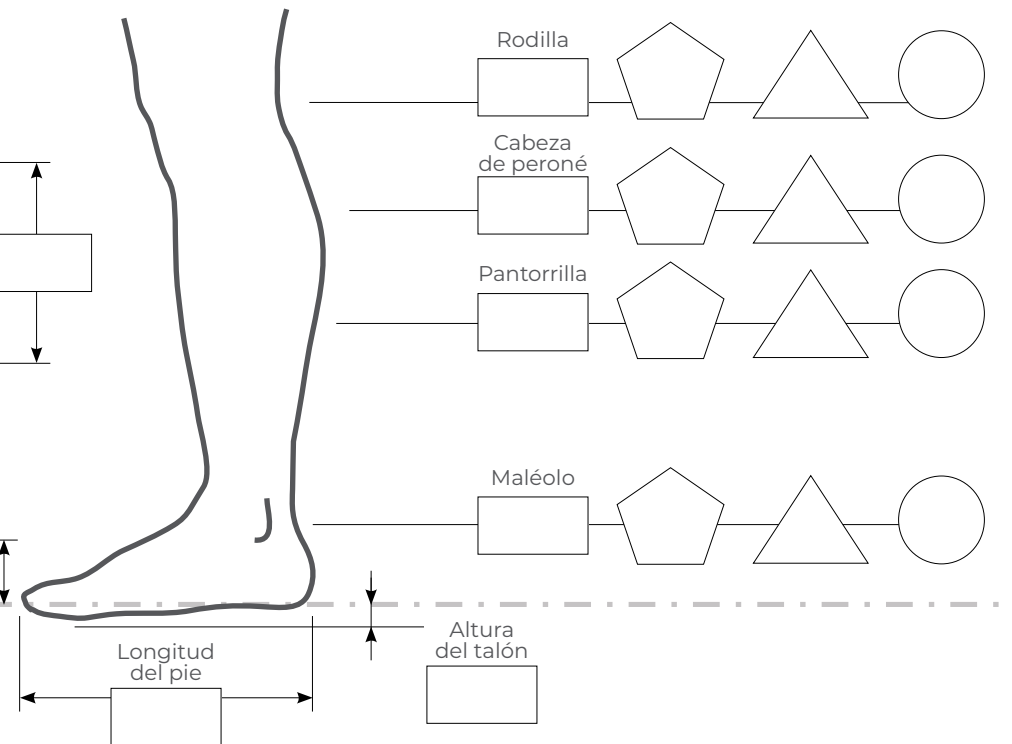

TIPO DE AFO

¡TOME LAS MEDIDAS (cm) CON LA ZONA DEL CUERPO DEL PACIENTE SIN ROPA!

ESTILO

- Férula postural
 Antiequino rancho
 Antiequino articulado. Indicar articulación en comentarios

MATERIAL

- Plástico
 Fibra de carbono

LADO

- Derecho
 Izquierdo

TOMA DE MEDIDAS

Altura
 Profundidad
 Ancho
 Circunferencia

Observaciones

¡TOME LAS MEDIDAS (CM) DESDE EL PUNTO NIVEL 0!

ANGULACIÓN DE PIE

- | | Sin corrección | Con corrección |
|---------------------------------------|----------------------|----------------------|
| <input type="radio"/> Varo | <input type="text"/> | <input type="text"/> |
| <input type="radio"/> Valgo | <input type="text"/> | <input type="text"/> |
| <input type="radio"/> Flexión dorsal | <input type="text"/> | <input type="text"/> |
| <input type="radio"/> Flexión plantar | <input type="text"/> | <input type="text"/> |

PAPELES TRANSFER

SIN TRANSFER

Beige

TP430105600

Rojo

TP430105200

Carbono

TP430103300