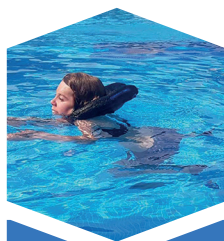

BAÑO

Visita nuestra web
www.handyfs.com

Calle Ponent, 8
17458 Fornells de la Selva
Girona

972 47 65 01

info@handyfs.com