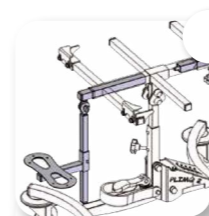

CHASIS PLIMO 2

Basculante
de 0° a 30°

Regulable en altura
de 440 a 540 mm

Plegable

TALLA

- TI Límite de peso 20 kg
Límite de altura 1,20 m

COLOR DE CHASIS

Azul

Kit soporte
y mesa

Reposapiés

Soporte
de mesa
y reposapiés

Kit soporte
con mesa
y reposapiés

Empuñadura