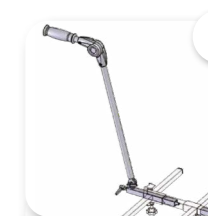

CHASIS PLIMO 2

Basculante
de 0° a 30°

Regulable en altura
de 440 a 540 mm

Plegable

TALLA

- TI Límite de peso 20 kg
Límite de altura 1,20 m

COLOR DE CHASIS

Azul

Kit soporte
y mesa

Reposapiés

Soporte
de mesa
y reposapiés

Kit soporte
con mesa
y reposapiés

Empuñadura