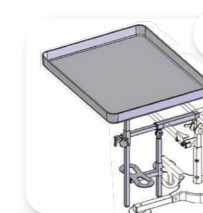

CHASIS ECHO

TALLA

- T1** Límite de peso 80 kg
Límite de altura 1,80 m

COLOR DE CHASIS

Azul

Azul marino

Lila

Verde
manzana

Rojo

Burdeos

Negro

COLOR DE CARCASA

Amarillo

Rojo

Negro

ACCESORIOS

Soporte
de mesaKit soporte
y mesa

Reposapiés

Soporte de
mesa
y reposapiésKit soporte
con mesa
y reposapiés

Empuñadura