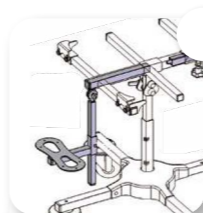

CHASIS ECHO

TALLA

- T1** Límite de peso 80 kg
Límite de altura 1,80 m

COLOR DE CHASIS

Azul

Azul marino

Lila

Verde
manzana

Soporte
de mesaKit soporte
y mesa

Reposapiés

Soporte de
mesa
y reposapiésKit soporte
con mesa
y reposapiés

Empuñadura