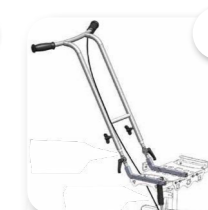

CHASIS BRIO 2

TALLA

- TI Límite de peso 80 kg
Límite de altura 1,60 m

COLOR DE CHASIS

Azul

Azul marino

Lila

Verde
manzana

Rojo

Burdeos

Negro

COLOR DE CARCASA

Amarillo

Rojo

Negro

ACCESORIOS

Soporte
de mesaKit soporte
y mesa

Reposapiés

Empuñadura

Pistón
hidráulicoEmpuñadura
simple pistónEmpuñadura
doble pistón