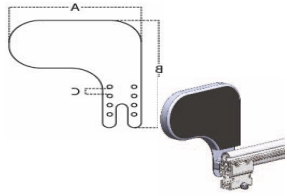

izq.

137,60 €

S202-V122

PROTECTORES LATERALES

Apoyo lateral acolchado

A 8 cm - B 23 cm - C 2,5 cm	dcho.	79,85 €	S213-V011
	izq.	79,85 €	S213-V012
A 11 cm - B 30 cm - C 3,5 cm	dcho.	79,85 €	S213-V001
	izq.	79,85 €	S213-V003
A 13 cm - B 35 cm - C 3,5 cm	dcho.	79,85 €	S213-V002
	izq.	79,85 €	S213-V004

Funda para soporte lateral
PETG

Soporte lateral pequeño PETG 27 x 8 cm	par	73,70 €	S213-V010
Soporte lateral grande PETG 30 x 15 cm	par	73,70 €	S213-V007

Soporte lateral de rodilla acolchado
A 21 cm - B 26 cm - C 2 cm