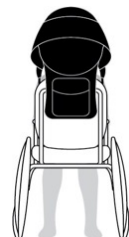

Pequeña
A 67 cm - B 57 cm - C 47 cm - H 4 cm

172,00 €

S304-V160

Grande
A 72 cm - B 57 cm - C 52 cm - H 4 cm

172,00 €

S304-V161

Mesa acolchada
Incluye sistema de fijación

A 48 cm - B 60 cm
C 19 cm - Pr 40 cm
Distancia tubular de montaje:
MIN 37,5 cm - MAX 49,0 cm

245,70 €

S204-V004

A 48 cm - B 65 cm
C 19 cm - Pr 45 cm
Distancia tubular de montaje:
MIN 41,5 cm - MAX 53,0 cm

245,70 €

S204-V005

A 48 cm - B 70 cm
C 19 cm - Pr 50 cm
Distancia tubular de montaje:
MIN 45,5 cm - MAX 57,0 cm

245,70 €

S204-V006

A 48 cm - B 80 cm
C 19 cm - Pr 60 cm
Distancia tubular de montaje:
MIN 53.5 - MAX 65.0 cm

245,70 €

S204-V007

BOLSAS

Bolsa			Ancho 24 cm Altura 12 cm	<input type="radio"/>	30,70 €	T005-V001
			Ancho 28 cm Altura 12 cm	<input type="radio"/>	30,70 €	T005-V002
Bolsa secreta			Ancho 22 cm Altura 18 cm	<input type="radio"/>	36,85 €	T005-V003
			Ancho 30 cm Altura 22 cm	<input type="radio"/>	36,85 €	T005-V004
Bolsa reforzada			Ancho 20 cm Altura 18 cm	<input type="radio"/>	43,00 €	T005-V005
			Ancho 30 cm Altura 22 cm	<input type="radio"/>	43,00 €	T005-V006
Bolsa suave impermeable			Ancho 22 cm Altura 12 cm	<input type="radio"/>	49,15 €	T005-V007
			Ancho 26 cm Altura 15 cm	<input type="radio"/>	49,15 €	T005-V008
Bolsa de cuero sintético			Ancho 30 cm Altura 20 cm	<input type="radio"/>	73,70 €	T005-V009
			Ancho 33 cm Altura 22 cm	<input type="radio"/>	73,70 €	T005-V010
Mochila			Ancho 30 cm Altura 29 cm	<input type="radio"/>	104,45 €	T005-V011
			Ancho 40 cm Altura 35 cm	<input type="radio"/>	104,45 €	T005-V012
Bolsa para respirador			Ancho 30 cm Altura 29 cm	<input type="radio"/>	122,85 €	T005-V013
			Ancho 40 cm Altura 35 cm	<input type="radio"/>	122,85 €	T005-V014

CAPOTA

Capota
Compatible solo con ancho de asiento de 30 cm a 38 cm

Rosa	245,70 €	S207-V001
Lima	245,70 €	S207-V002
Azul claro	245,70 €	S207-V003
Negro	245,70 €	S207-V004