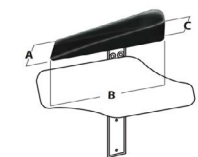

S202-V115

izq.

137,60 €

S202-V116

Almohadilla pared lateral
interna/externa
y posterior

Desplazable en anchura
y profundidad

A 9 cm - B 35 cm - C 6 cm

dcho.