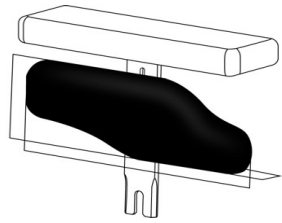

izq.

137,60 €

S202-V122

PROTECTORES LATERALES

Apoyo lateral acolchado

A 8 cm - B 23 cm - C 2,5 cm	dcho.	79,85 €	S213-V011
	izq.	79,85 €	S213-V012
A 11 cm - B 30 cm - C 3,5 cm	dcho.	79,85 €	S213-V001
	izq.	79,85 €	S213-V003
A 13 cm - B 35 cm - C 3,5 cm	dcho.	79,85 €	S213-V002
	izq.	79,85 €	S213-V004