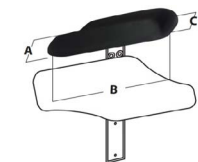

S202-V111

izq.

137,60 €

S202-V112

Almohadilla pared lateral
interna/externa

Desplazable en anchura
y profundidad

A 10 cm - B 32 cm - C 6 cm

dcho.