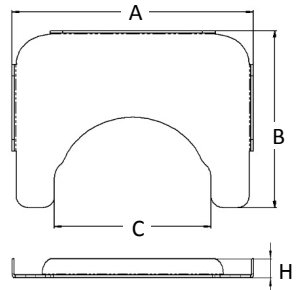

MESAS

Mesa PETG*
(incluyendo sistema de fijación)
*no compatible con reposabrazos UD, LR
y COMBI

Extra pequeña
A 57 cm - B 47 cm - C 37 cm - H 4 cm

172,00 €

S304-V159

Pequeña
A 67 cm - B 57 cm - C 47 cm - H 4 cm

172,00 €

S304-V160

Grande
A 72 cm - B 57 cm - C 52 cm - H 4 cm

172,00 €

S304-V161