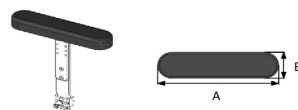

ALMOHADILLAS DE REPOSABRAZOS

Almohadilla de polipiel*
*requiere barra de reposabrazos
y soporte de reposabrazos

A 30 cm - B 7 cm

par

73,70 €

S304-V195

Almohadilla

Desplazable en anchura
y profundidad