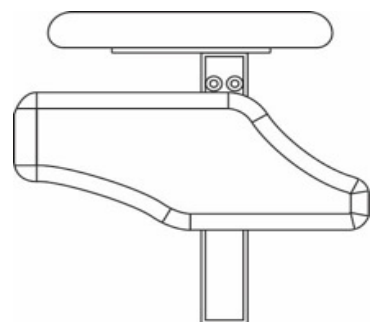

izq.

137,60 €

S202-V122

PROTECTORES LATERALES

Apoyo lateral acolchado

A 8 cm - B 23 cm - C 2,5 cm	dcho.	79,85 €	S213-V011
	izq.	79,85 €	S213-V012
A 11 cm - B 30 cm - C 3,5 cm	dcho.	79,85 €	S213-V001
	izq.	79,85 €	S213-V003
A 13 cm - B 35 cm - C 3,5 cm	dcho.	79,85 €	S213-V002
	izq.	79,85 €	S213-V004