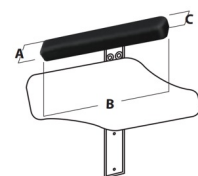

ALMOHADILLAS DE REPOSABRAZOS

Almohadilla de polipiel*
*requiere barra de reposabrazos
y soporte de reposabrazos

A 30 cm - B 7 cm

par

73,70 €

S304-V195

Almohadilla

Desplazable en anchura
y profundidad