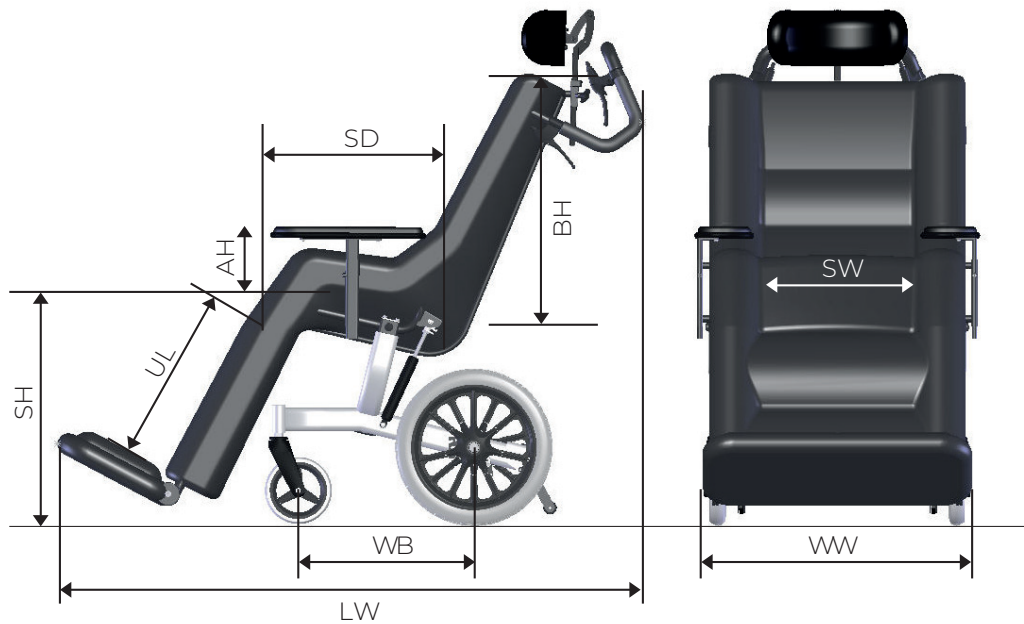

## ESPECIFICACIONES

Abbr.	Puntos de medición	Especificaciones
SW	Ancho del asiento	S=34-40 / M=40-46 / L=46-52 cm
SD	Profundidad del asiento*	48 cm
SH	Altura del asiento	60 cm
BH	Altura del respaldo	60 cm
AH	Altura del reposabrazos	17 - 26 cm
LL	Longitud de la parte inferior de la pierna	35 - 50 cm
	Ajuste del ángulo del asiento**	10 - 40° (rango ajustable)
	Ajuste del ángulo del respaldo	85 - 140° (rango ajustable)
WB	Base de las ruedas	46 cm
WW	Anchura de la silla de ruedas	70 cm
LW	Longitud total de la silla de ruedas	145 cm
	Peso total modelo básico	39 kg
	Peso máximo del usuario	125 kg
	Cumple con las normas EN	12182, EN 12183
No utilice esta silla de ruedas para transportar a una persona en los autobuses-taxi.		

\* El tamaño mínimo se mide en el cojín del asiento. Permite ajustar individualmente la anchura y la profundidad del asiento añadiendo más o menos relleno a los cojines Kelvin.

\*\* Medido bajo carga.

### Cumulix Kelvin Classic

Equipado con asiento Kelvin Classic, reposabrazos anchos regulables en altura, neumáticos semisólidos de 7" delante, neumáticos semisólidos de 16" detrás, ajuste de inclinación (rango de ángulo del asiento bajo carga 10°-40°), barra de empuje ergonómica, sistema de freno de tambor, control de freno por acompañante con posición de estacionamiento, escalones integrados, soportes antivuelco<sup>1</sup>, chasis amarillo + tapicería negra.

Sencillo y ligero ajuste del ángulo del asiento

Permite la personalización según las necesidades del usuario de las partes a rellenar del respaldo, rodillas y ajustes del ángulo del tobillo

Ruedas de 16" (y óptimo punto de equilibrio seleccionado) requieren muy poco empuje en el interior y al aire libre